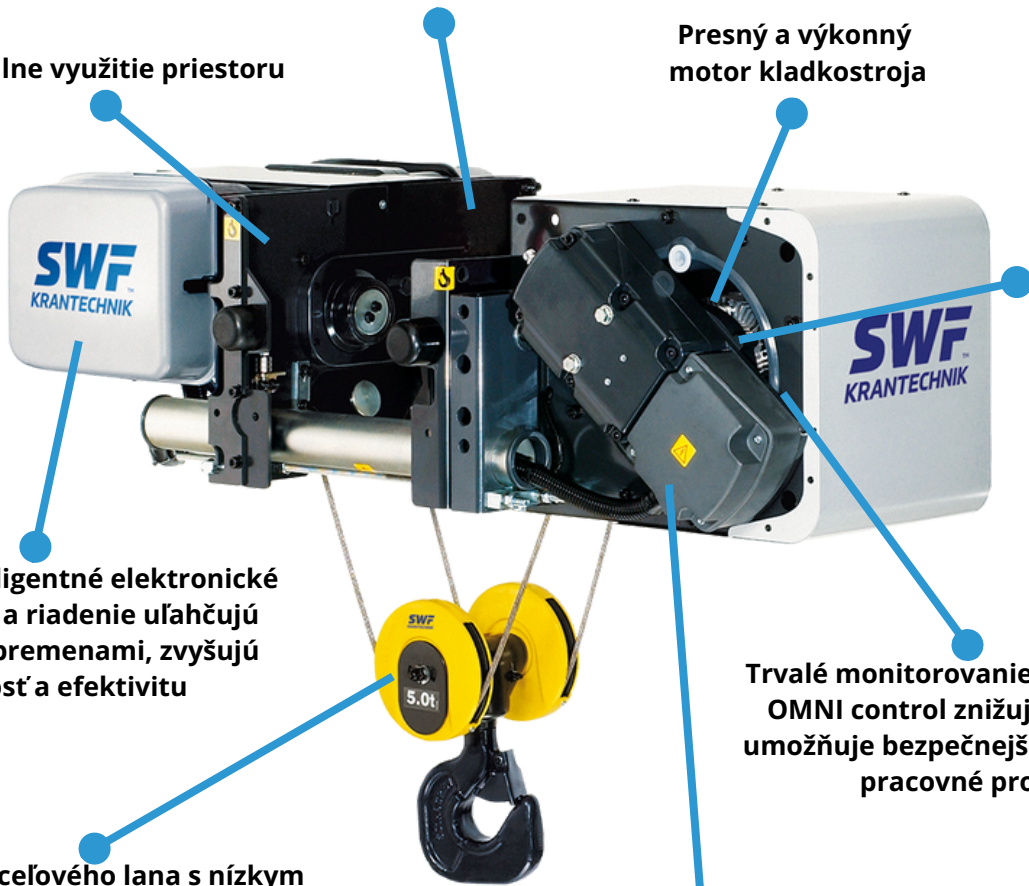

# Lanové kladkostroje SWF Krantechnik **NOVA1**

Pre zaťaženia až do 80 t

+421 907 240 165

zeriavy@bgb.sk

[www.bgb.sk](http://www.bgb.sk)

[www.bgb-eshop.sk](http://www.bgb-eshop.sk)

Široká ponuka prevedení a modelov pre zaťaženie až do 80 t

Optimálne využitie priestoru

Presný a výkonný motor kladkostroja

Spoľahlivá brzda kladkostroja

Funkcie pre inteligentné elektronické monitorovanie a riadenie uľahčujú manipuláciu s bremenami, zvyšujú bezpečnosť a efektívnosť

Trvalé monitorovanie kladkostroja OMNI control znižuje prestoje a umožňuje bezpečnejšie a jemnejšie pracovné procesy

Kladka oceľového lana s nízkym opotrebením s nízkym bočným výkyvom háku a bezpečnejším vedením lana

## + Perfektná manipulácia s bremenami

Lanový kladkostroj Nova1 ponúka širokú škálu prevedení a modelov s nosnosťou až do 80 ton. Funkcie pre inteligentné elektronické monitorovanie a ovládanie, ako aj monitorovanie kladkostroja je možné individuálne nakonfigurovať za účelom optimalizovania pracovných postupov.